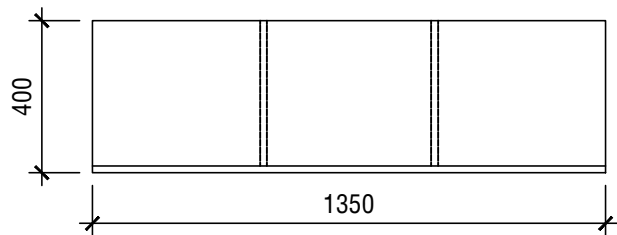

MẶT ĐÚNG

MẶT BẰNG

MẶT BÊN

GHI CHÚ:

- TOÀN BỘ TỦ DÙNG GỖ CAO SU GHEP PHỦ VENEER XOAN ĐÀO DÀY 17mm
- KÍNH TRẮNG DÀY 4,7 LY
- HOÀN THIỆN SƠN PU 3 LỚP
- VÁN HẠY MEKA DÀY 10MM

TỦ DÙNG HỒ SƠ
KT: 1350 x 400 x 2000