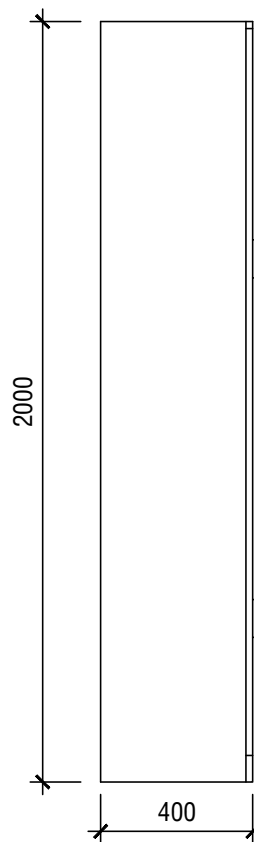

MẶT ĐÚNG

MẶT BẰNG

MẶT BÊN

GHI CHÚ:

- TOÀN BỘ TỦ DÙNG GỖ CAO SU GHEP PHỦ VENEER XOAN ĐÀO DÀY 17mm
- KÍNH TRẮNG DÀY 4,7 LY
- HOÀN THIỆN SƠN PU 3 LỚP
- VÁN HẠY MEKA DÀY 10MM

TỦ DÙNG HỒ SƠ
KT: 1350 x 400 x 2000